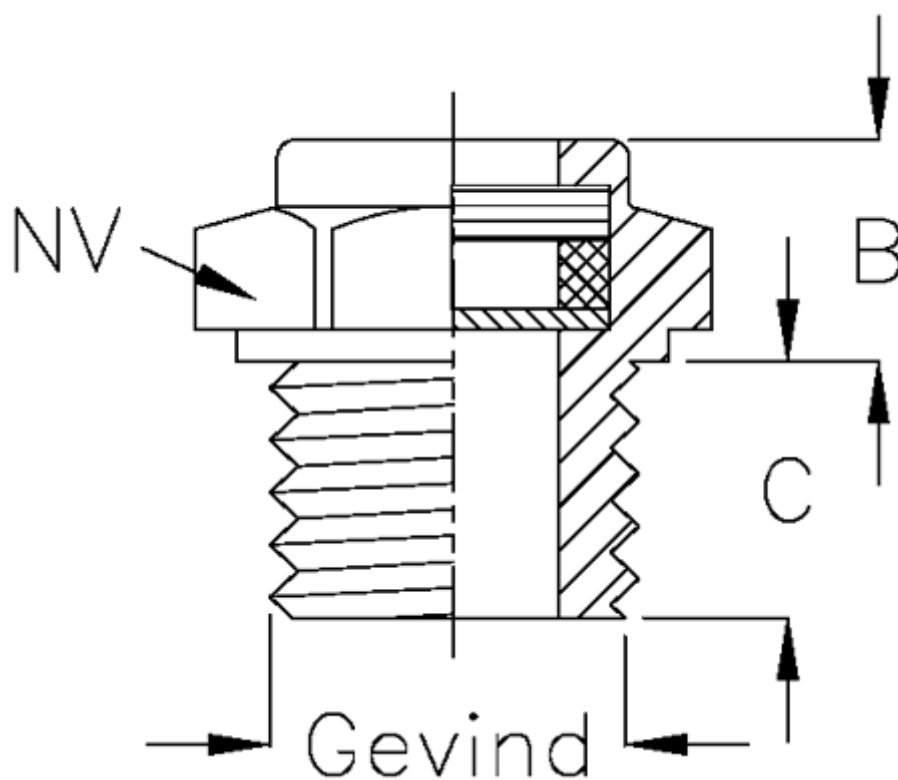

Varenummer: 21381072

Beskrivelse: Påfyldningsprop m/oliestandsglas incl. Pakning
Type 38A G 1

Mål

B	= 12
C	= 10
Gevind	= 1 GAS
NV	= 40